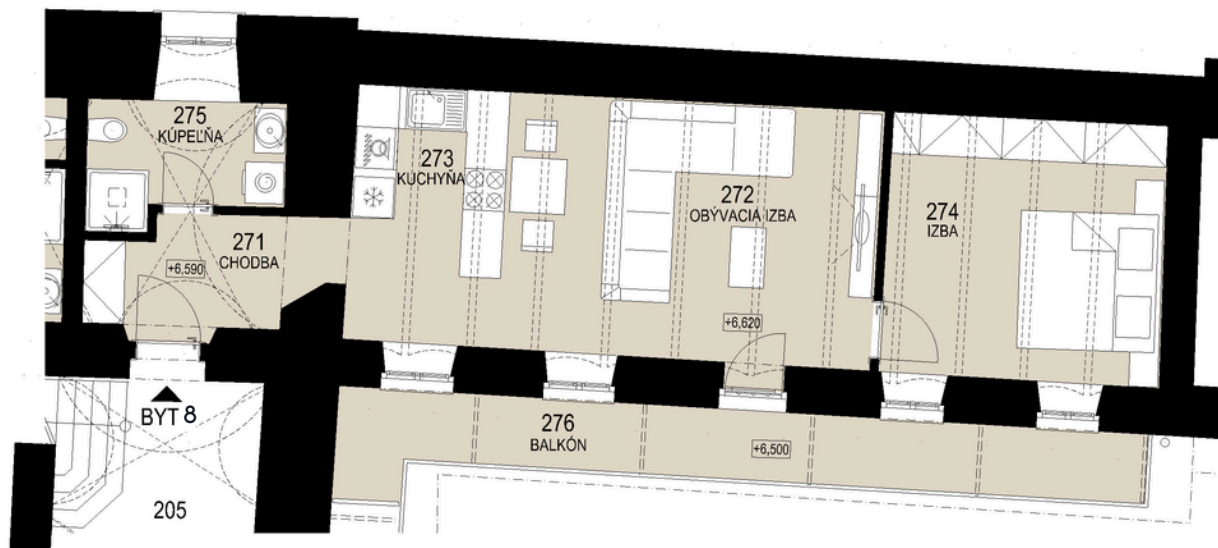

BYT č.8

PODLAŽIE 2.NP
POČET IZIEB 2
VÝMERA 68,05 m²

PODLAŽIE	POČET IZIEB	VÝMERA
2.NP	2	68,05 m²
271	Chodba	4,60
272	Obývacia izba	20,45
273	Kuchyňa	8,30
274	Izba	15,40
275	Kúpeľňa + WC	4,80
276	Balkón	12,30
P	Pivnica Byt 7	2,20

CENA Na vyžiadanie
Dostupný od **10/2026**

Podlažie podlažia