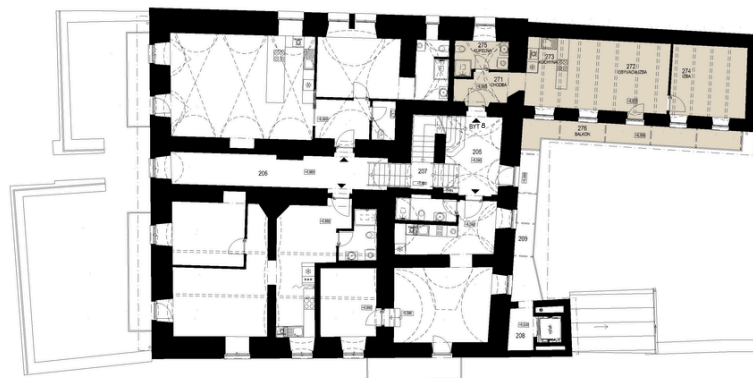

BYT č.8

PODLAŽIE 2.NP
POČET IZIEB 2
VÝMERA 68,05 m²

PODLAŽIE	POČET IZIEB	VÝMERA
2.NP	2	68,05 m²
271	Chodba	4,60
272	Obývacia izba	20,45
273	Kuchyňa	8,30
274	Izba	15,40
275	Kúpeľňa + WC	4,80
276	Balkón	12,30
P	Pivnica Byt 7	2,20

CENA Na vyžiadanie
Dostupný od **10/2026**

Podlažie podlažia