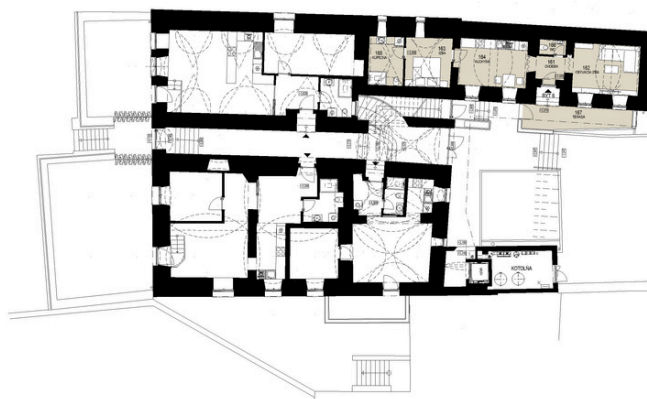

BYT č.6

PODLAŽIE
1.NP

POČET IZIEB
2

VÝMERA
62,85m²

Číslo	Názov	Veľkosť (m²)
161	Chodba	2,80
162	Obývacia izba	14,25
163	Izba	9,70
164	Kuchyňa	13,70
165	Kúpeľňa	7,40
166	WC	1,70
167	Terasa	11,10
P	Pivnica Byt 6	2,20

CENA Na vyžiadanie
Dostupný od **10/2026**

Pôdorys podlažia