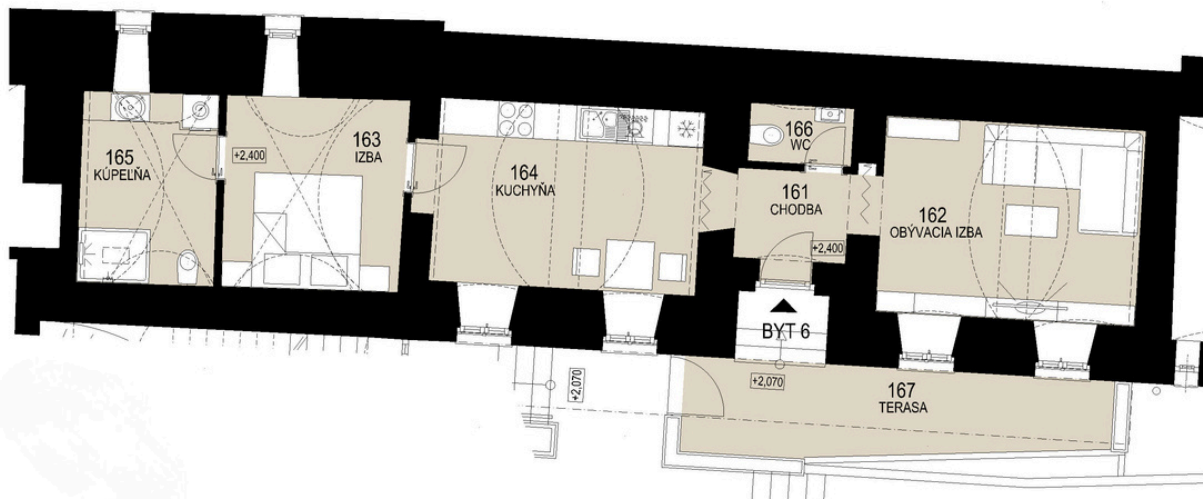

## BYT č.6

PODLAŽIE  
1.NP

POČET IZIEB  
2

VÝMERA  
62,85m<sup>2</sup>

Číslo	Názov	Veľkosť (m <sup>2</sup> )
161	Chodba	2,80
162	Obývacia izba	14,25
163	Izba	9,70
164	Kuchyňa	13,70
165	Kúpeľňa	7,40
166	WC	1,70
167	Terasa	11,10
P	Pivnica Byt 6	2,20

**CENA** Na vyžiadanie  
Dostupný od **10/2026**

Pôdorys podlažia