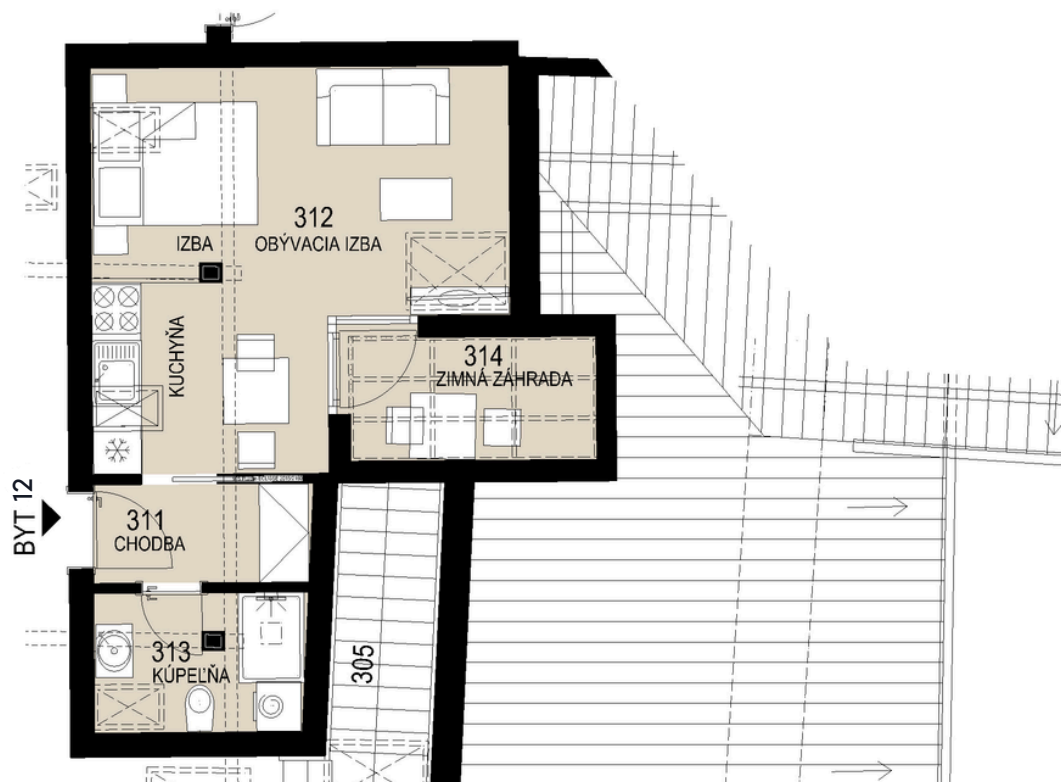

## BYT č.12

PODLAŽIE	POČET IZIEB	VÝMERA
3.NP	1	35,20 m <sup>2</sup>

311	Chodba	3,20
312	Obývacia izba s kuchyňou	21,00
313	Kúpeľňa + WC	4,30
314	Zimná záhrada	4,50
P	Pivnica Byt 10	2,20

**CENA** Na vyžiadanie  
Dostupný od **10/2026**