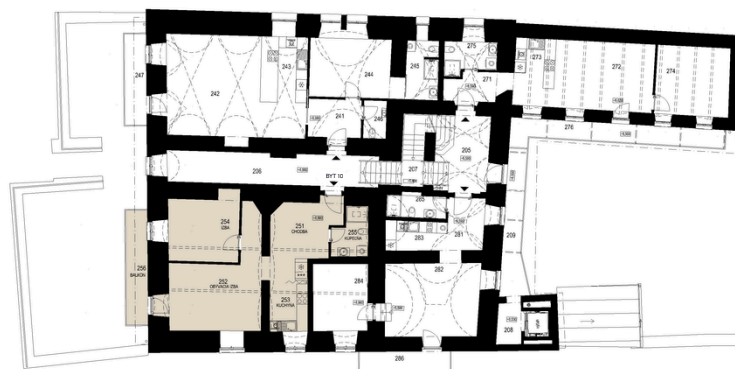

## BYT č.10

PODLAŽIE	POČET IZIEB	VÝMERA
2.NP	2	68,15 m <sup>2</sup>

251	Chodba	10,60
252	Obývacia izba	22,30
253	Kuchyňa	8,30
254	Izba	14,00
255	Kúpeľňa + WC	4,75
256	Balkón	6,00
P	Pivnica Apartmán 8	2,20