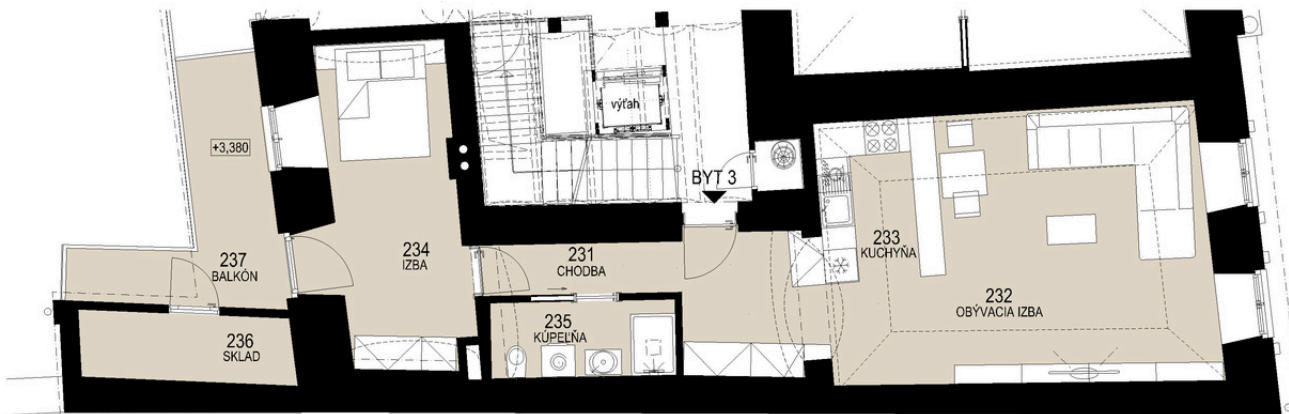

BYT č.3

PODLAŽIE 2.NP
POČET IZIEB 2
VÝMERA 76,90 m²

PODLAŽIE	POČET IZIEB	VÝMERA
2.NP	2	76,90 m²
231	Chodba	9,90
232	Obývacia izba	23,35
223	Kuchyňa	10,20
234	Izba	13,15
235	Kúpeľňa + WC	4,45
236	Sklad	4,60
237	Balkón	9,05
P	Pivnica Byt 3	2,20

CENA 354 856 EUR
(vrátane DPH)

Podorys podlažia