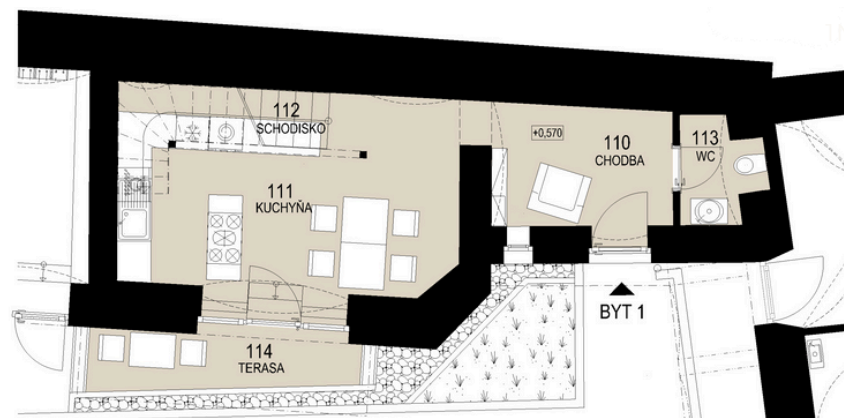

BYT č.1

PODLAŽIE	POČET IZIEB	VÝMERA
1./2.NP	2	84,40 m²

110	Chodba	7,10
111	Kuchyňa	22,50
113	Kúpeľňa + WC	2,40
114	Terasa	5,00
210	Obývacia izba	18,00
211	Izba	9,80
212	Šatník	6,50
213	Kúpeľňa + WC	4,90
214	Balkón	6,00
P	Pivnica Byt 1	2,20

CENA 366 613 EUR
(vrátane DPH)

Podorys podlažia