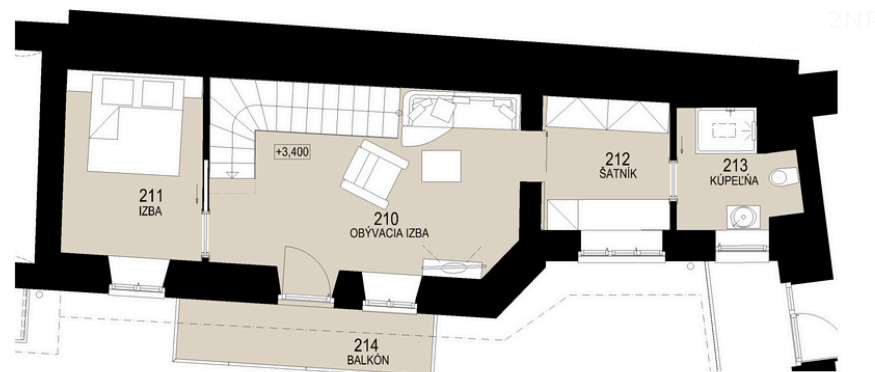

BYT č.1

PODLAŽIE	POČET IZIEB	VÝMERA
1./2.NP	2	84,40 m²

110	Chodba	7,10
111	Kuchyňa	22,50
113	Kúpeľňa + WC	2,40
114	Terasa	5,00
210	Obývacia izba	18,00
211	Izba	9,80
212	Šatník	6,50
213	Kúpeľňa + WC	4,90
214	Balkón	6,00
P	Pivnica Byt 1	2,20

CENA 366 613 EUR
(vrátane DPH)

Podorys podlažia