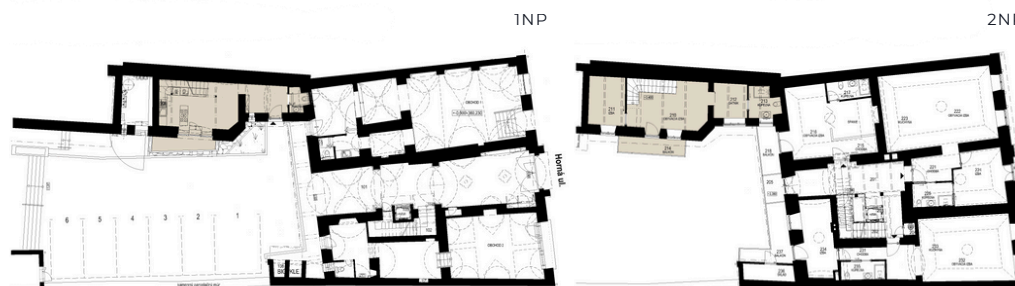

BYT č.1

PODLAŽIE	POČET IZIEB	VÝMERA
1./2.NP	2	84,40 m²

110	Chodba	7,10
111	Kuchyňa	22,50
113	Kúpeľňa + WC	2,40
114	Terasa	5,00
210	Obývacia izba	18,00
211	Izba	9,80
212	Šatník	6,50
213	Kúpeľňa + WC	4,90
214	Balkón	6,00
P	Pivnica Byt 1	2,20

CENA 366 613 EUR
(vrátane DPH)

Podorys podlažia